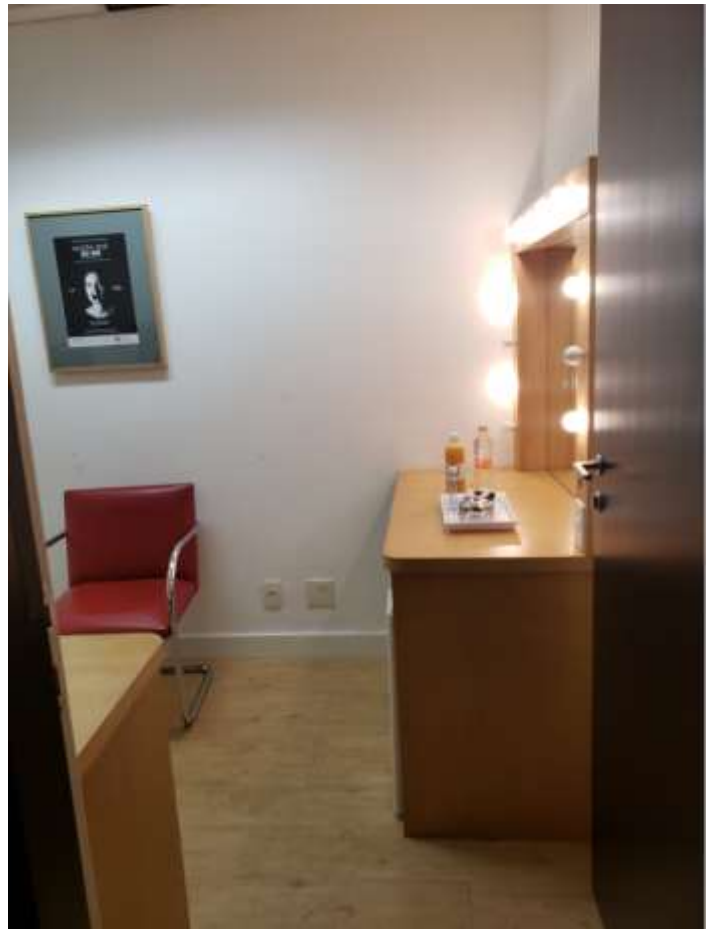

2019

Aliança Francesa de
Botafogo
R. Muniz Barreto, 730 -
Botafogo, Rio de Janeiro -
RJ, 22251-090

Março 2019

Auditório de Botafogo

Rider

<u>Sistema de iluminação</u>	<u>Sistema de sonorização</u>	<u>Sistema Multimídia</u>
Material de luz 01- Mesa de luz: Smartfade (console lumiere) 24/96 3.0.1 02- Dimmeres MK 2 4k 01 - Elipsoidal de 1000w Telem Completo 04 - Refletor Plano Convexo 1000w Telem 07 - Refletor Plano Convexo 500w Telem 05 – Prologas de 5mt 48 – Linha Identificadas pial 2p+t 20ª em Calhas elétricas	Material de som 01- Mesa de som Yamaha MG 166Cx 01- Subwoofer FZ SUB18A 02- Caixas de Som FZ 102A HPA (PA do auditório) 02- Caixas de som FZ 108A HPA (Para monitores) 01- Caixa amplificada onel 150 Multiuso 02- Direct Box Ativas Behringer 06- Pedestal Girafa 03- Pedestal de mesa base ferro 02- Mic Shure Beta 58ª PGX Wireless System 02- Mic Shure beta 58ª BLX Wireless 02- Microfones SM 58 Shure 02- Microfones SM 57 Dinamic Shure 02- Microfones Beta 57ª Shure 03- Microfones Samson Dinâmico Cardióide Q7 10- Cabos XLR	01- Projetor Benq longa distancia 01- Tela de projeção elétrica 01- Cabine de tradução simultânea 01- Central de Tradução simultânea

Especificação do Auditório:

Ar condicionado central

Rotunda preta

Lotação 55 cadeiras fixas e 6 cadeiras extras total 61 lugares

Um camarim com banheiro

Medidas do palco

Calhas elétricas

Auditório da Aliança Francesa Botafogo

Camarin

Cabine