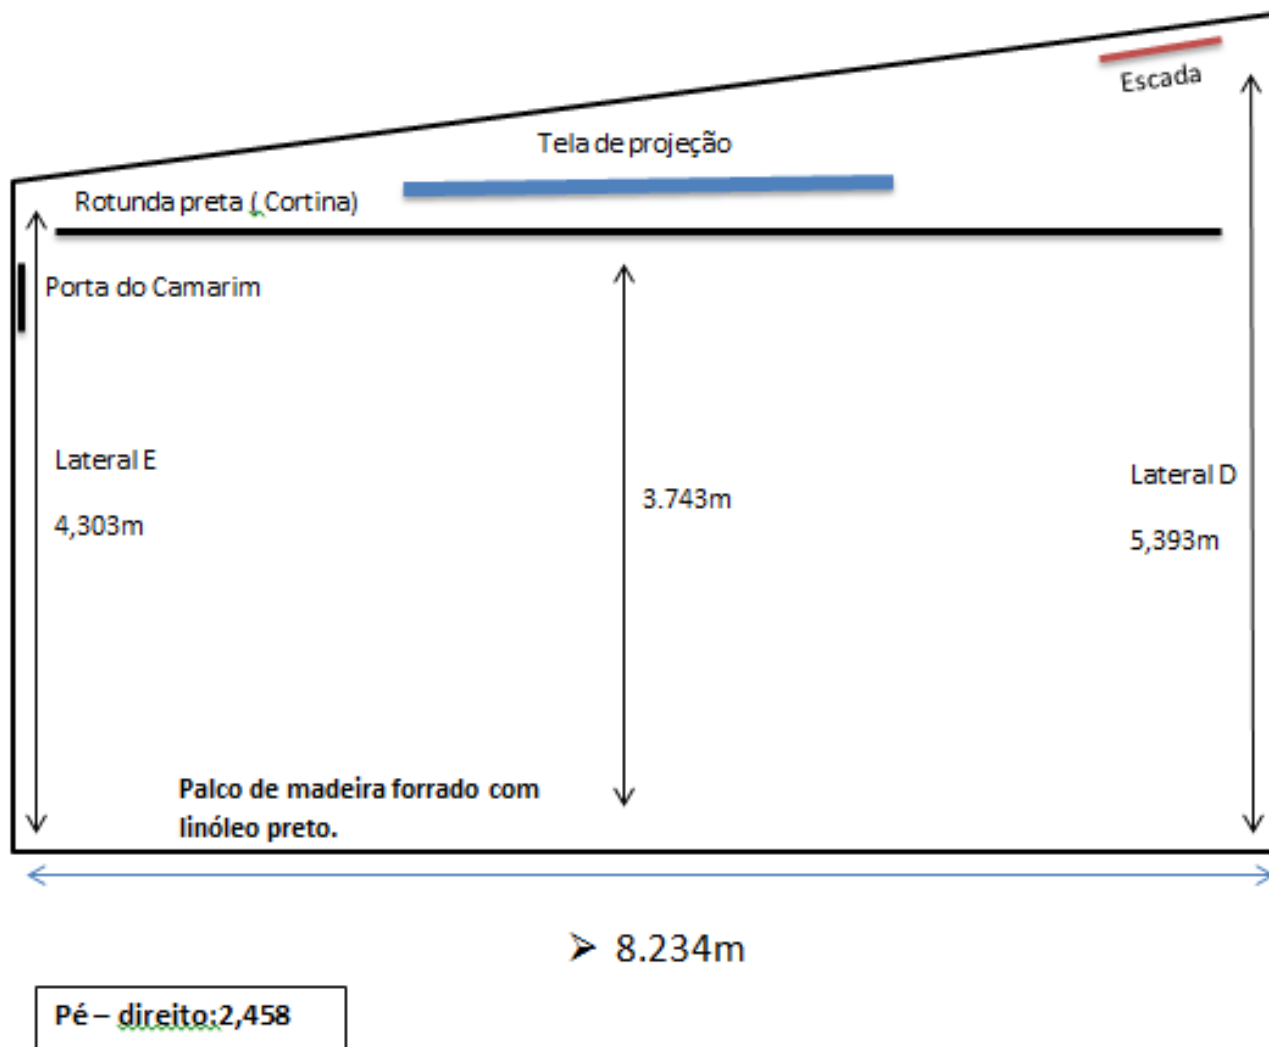

Especificação do Auditório:

Ar condicionado central

Rotunda preta

Lotação 55 cadeiras fixas e 6 cadeiras extras total 61 lugares

Um camarim com banheiro

Medidas do palco

Calhas elétricas

Auditório da Aliança Francesa Botafogo