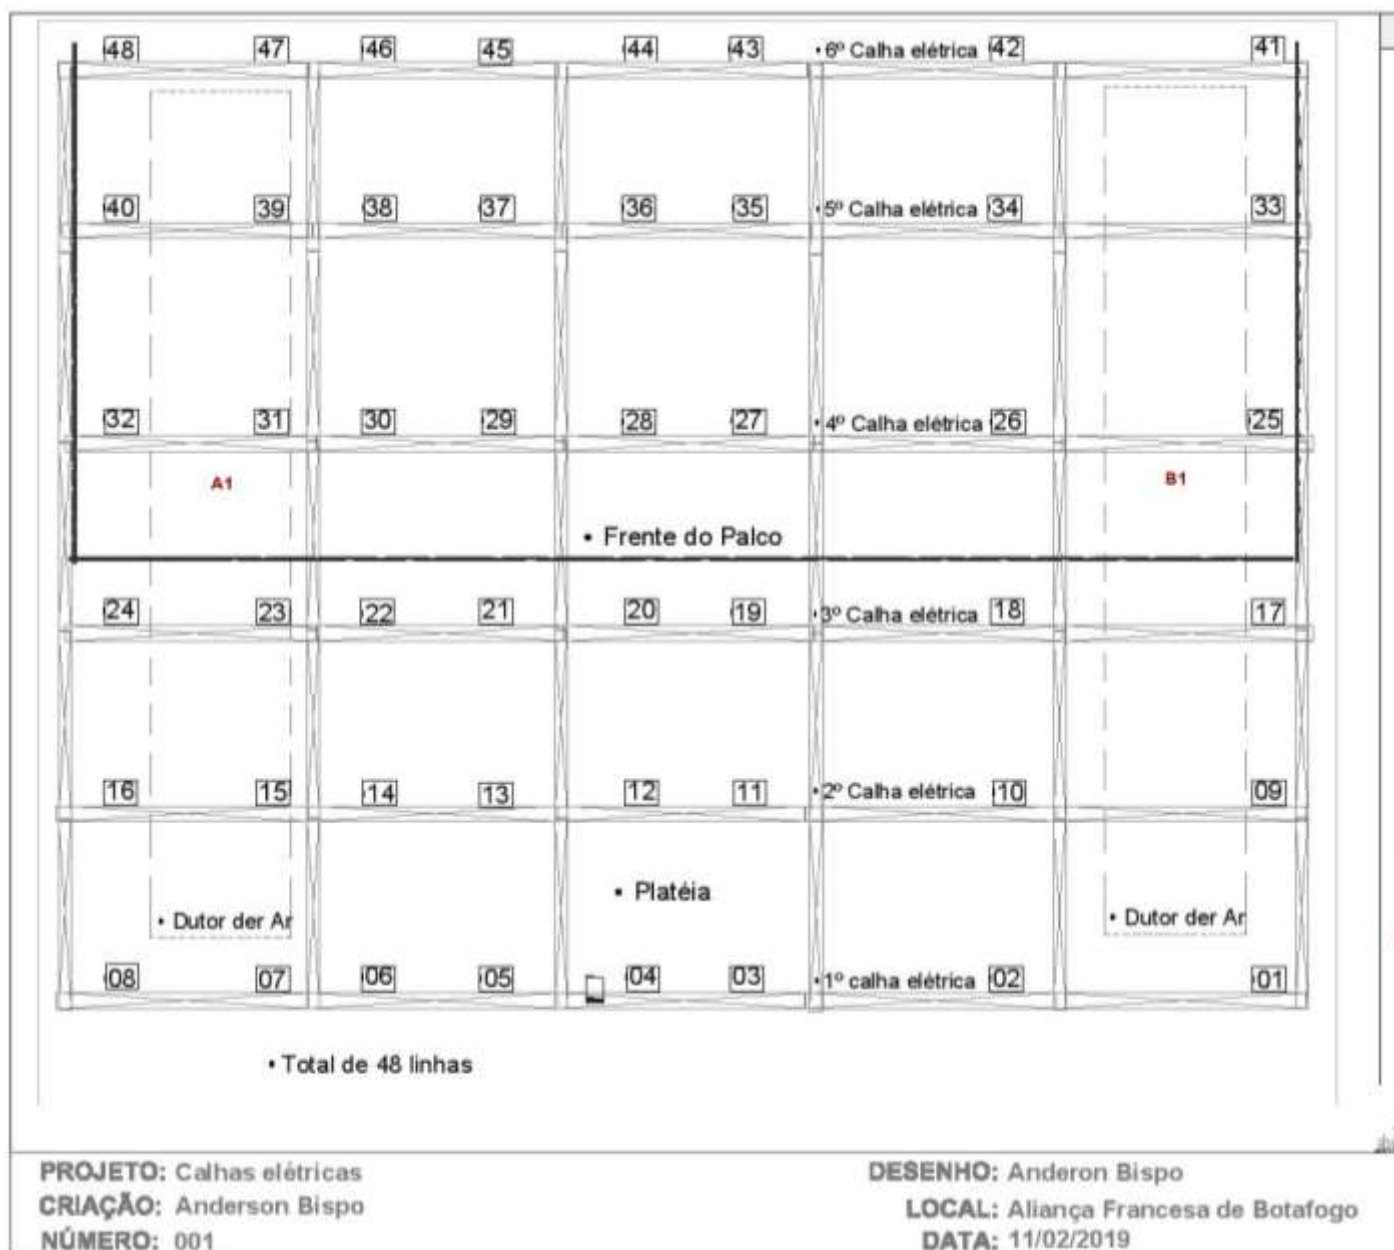

2019

Aliança Francesa de
Botafogo
R. Muniz Barreto, 730 -
Botafogo, Rio de Janeiro -
RJ, 22251-090

Março 2019

Auditório de Botafogo

Rider

<u>Sistema de iluminação</u>	<u>Sistema de sonorização</u>	<u>Sistema Multimídia</u>
Material de luz 01- Mesa de luz: Smartfade (console lumiere) 24/96 3.0.1 02- Dimmeres MK 2 4k 01 - Elipsoidal de 1000w Telem Completo 04 - Refletor Plano Convexo 1000w Telem 07 - Refletor Plano Convexo 500w Telem 05 – Prologas de 5mt 48 – Linha Identificadas pial 2p+t 20ª em Calhas elétricas	Material de som 01- Mesa de som Yamaha MG 166Cx 01- Subwoofer FZ SUB18A 02- Caixas de Som FZ 102A HPA (PA do auditório) 02- Caixas de som FZ 108A HPA (Para monitores) 01- Caixa amplificada onel 150 Multiuso 02- Direct Box Ativas Behringer 06- Pedestal Girafa 03- Pedestal de mesa base ferro 02- Mic Shure Beta 58ª PGX Wireless System 02- Mic Shure beta 58ª BLX Wireless 02- Microfones SM 58 Shure 02- Microfones SM 57 Dinamic Shure 02- Microfones Beta 57ª Shure 03- Microfones Samson Dinâmico Cardióide Q7 10- Cabos XLR	01- Projetor Benq longa distancia 01- Tela de projeção elétrica 01- Cabine de tradução simultânea 01- Central de Tradução simultânea

Especificação do Auditório:

Ar condicionado central

Rotunda preta

Lotação 55 cadeiras fixas e 6 cadeiras extras total 61 lugares

Um camarim com banheiro

Medidas do palco

Calhas elétricas

Auditório da Aliança Francesa Botafogo